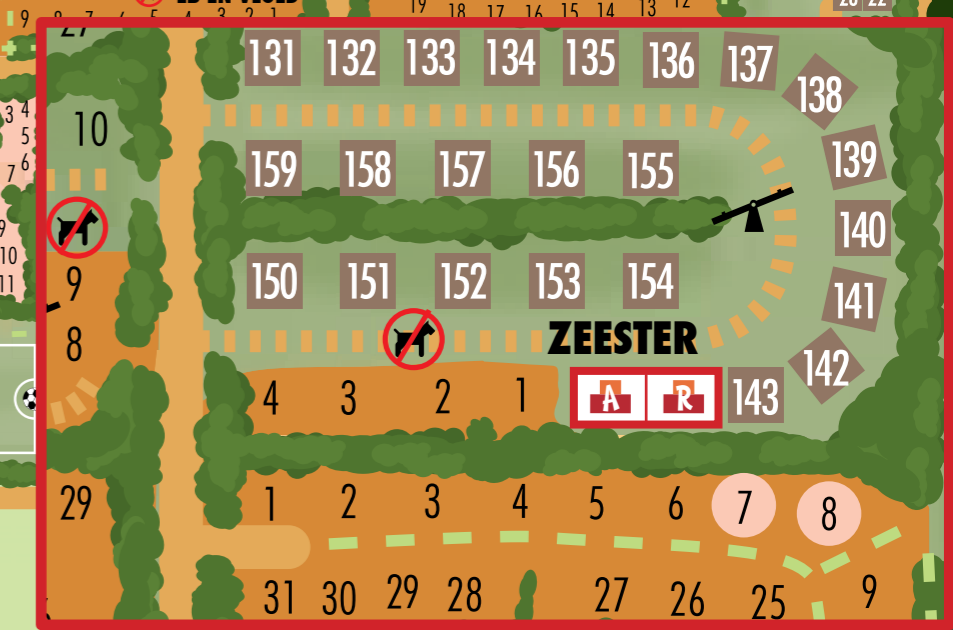

# SUNLODGE PARK STOETENSLAGH

## LEGENDA

- |  |  |   |   |
|--|--|---|---|
| <ul style="list-style-type: none"> <li>A Receptie / Kantoor EHBO</li> <li>B Koffie-, broodjes-shopcorner</li> <li>C Tapasbar / Restaurant</li> <li>D Jongerenruimte "De Box" / discoruimte</li> <li>E Bowlingbaan / handboogschieten</li> <li>F Sport &amp; Spel</li> <li>G Air-trampoline</li> <li>H Overdekt verwarmd zwembad</li> <li>I Beheerderswoning</li> </ul> | <ul style="list-style-type: none"> <li>J Jeu de Boules</li> <li>K Camper serviceplaats</li> <li>M Speleiland</li> <li>T Terras</li> <li>O Happyfunbeach</li> <li>## Sanitairgebouwen</li> <li>P Parkeren</li> <li>⊕ Autovrije velden</li> <li>🐕 Honden toegestaan</li> </ul> | <ul style="list-style-type: none"> <li>🚫 Honden niet toegestaan</li> <li>🌊 Zwemwater</li> <li>🏖️ Speeltuintjes</li> <li>🚲 Fietsverhuur</li> <li>♻️ Milieustraat / huisvuil</li> <li>🛼 Glijbaan</li> <li>⚽ Voetbalveld</li> <li>🚶 Wandelpaden</li> <li>🛣️ Autoroute</li> </ul> | <ul style="list-style-type: none"> <li>🏠 Chalets Particulier</li> <li>🏢 Vaste gebouwen</li> <li>🍴 Restaurant (Tapas)</li> <li>🍷 Snackbar "de Eeterije"</li> <li>🚿 Wasserette</li> <li>🐟 Visvijver</li> <li>🏐 Volleybalveld</li> <li>🏠 kampeer tenten / Lodges</li> <li>🏠 chalets</li> <li>📅 Jaarplaatsen</li> <li>📅 Comfort plaatsen</li> <li>📅 Ruime Comfort plaatsen</li> <li>📅 kampeerplaatsen met privé sanitair</li> </ul> |
|--|--|---|---|

ingang met aanneemlocatie